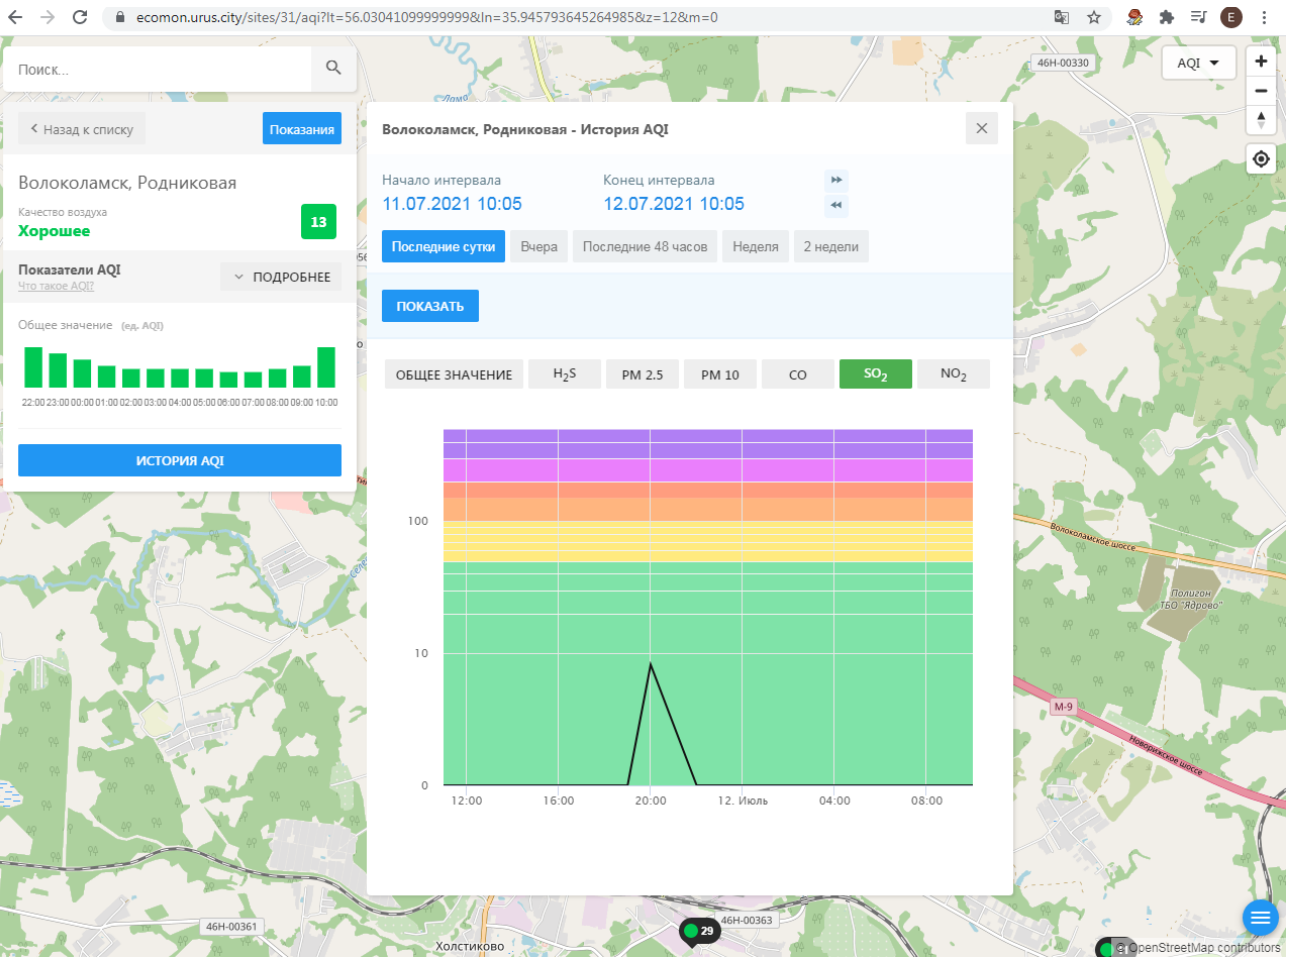

Показатели AQI

Общее значение (ед. AQI)

ИСТОРИЯ AQI

Волоколамск, Родниковая - История AQI

Начало интервала: 11.07.2021 10:05

Конец интервала: 12.07.2021 10:05

Последние сутки | Вчера | Последние 48 часов | Неделя | 2 недели

ПОКАЗАТЬ

ОБЩЕЕ ЗНАЧЕНИЕ | H₂S | PM 2.5 | **PM 10** | CO | SO₂ | NO₂

| Время | PM 10 (ед. AQI) |
|----------|-----------------|
| 12:00 | ~5 |
| 16:00 | ~10 |
| 20:00 | ~15 |
| 12. Июль | ~10 |
| 04:00 | ~5 |
| 08:00 | ~10 |

ecomon.urus.city/sites/31/aqi?lt=56.03041099999999&ln=35.945793645264985&z=12&m=0

Поиск...

Волоколамск, Родниковая

Качество воздуха **Хорошее** 13

Показатели AQI
Что такое AQI? ПОДРОБНЕЕ

Общее значение (ед. AQI)