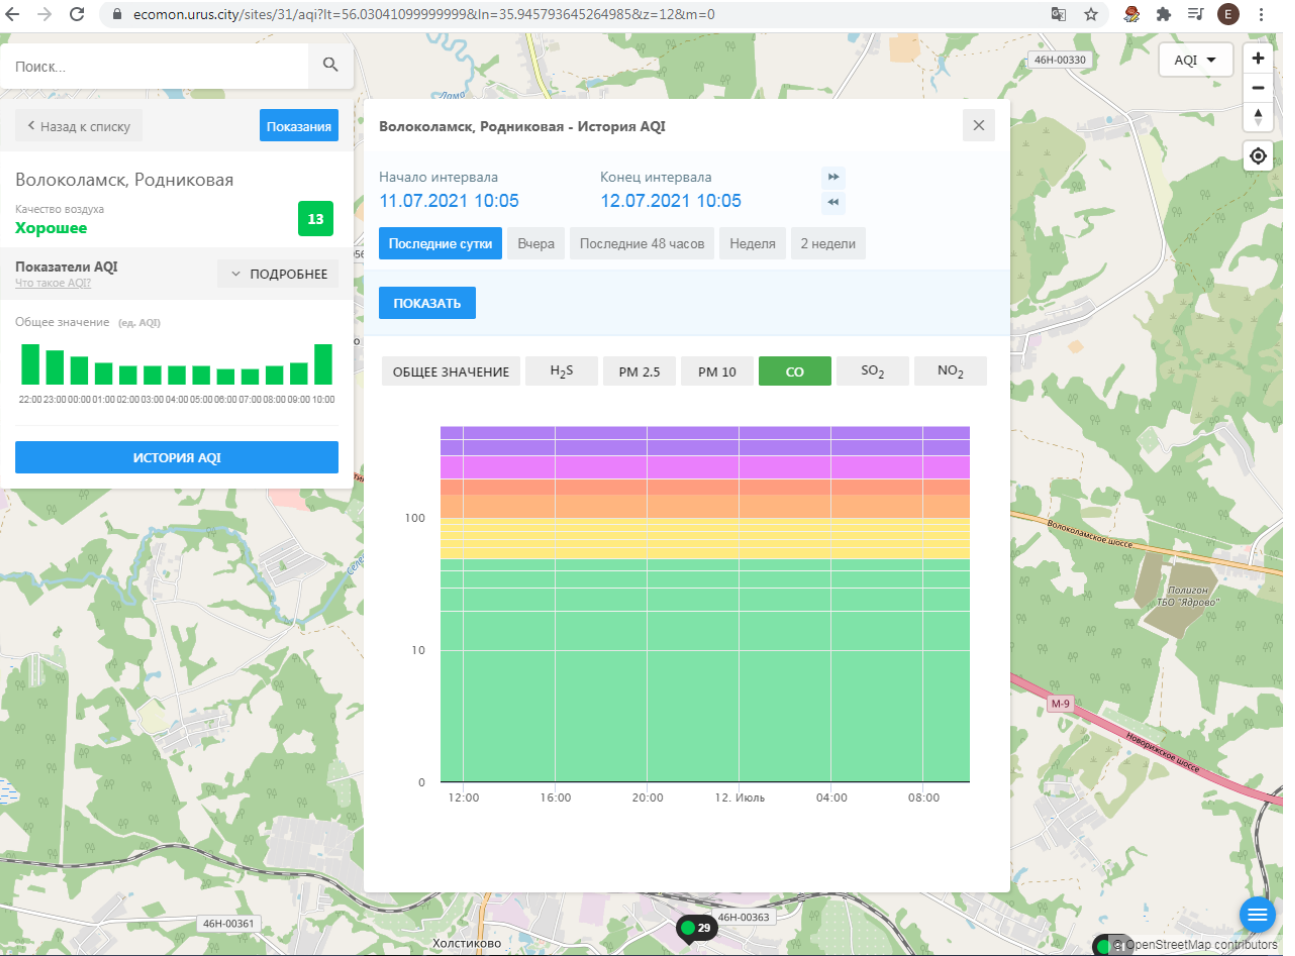

Показатели AQI

Общее значение (ед. AQI)

ИСТОРИЯ AQI

Волоколамск, Родниковая - История AQI

Начало интервала: 11.07.2021 10:05

Конец интервала: 12.07.2021 10:05

Последние сутки | Вчера | Последние 48 часов | Неделя | 2 недели

ПОКАЗАТЬ

ОБЩЕЕ ЗНАЧЕНИЕ | H₂S | PM 2.5 | **PM 10** | CO | SO₂ | NO₂

| Время | PM 10 (ед. AQI) |
|----------|-----------------|
| 12:00 | ~5 |
| 16:00 | ~10 |
| 20:00 | ~15 |
| 12. Июль | ~10 |
| 04:00 | ~5 |
| 08:00 | ~10 |

ecomon.urus.city/sites/31/aqi?lt=56.03041099999999&ln=35.945793645264985&z=12&m=0

Поиск...

Волоколамск, Родниковая

Качество воздуха **Хорошее** 13

Показатели AQI
Что такое AQI? ПОДРОБНЕЕ

Общее значение (ед. AQI)