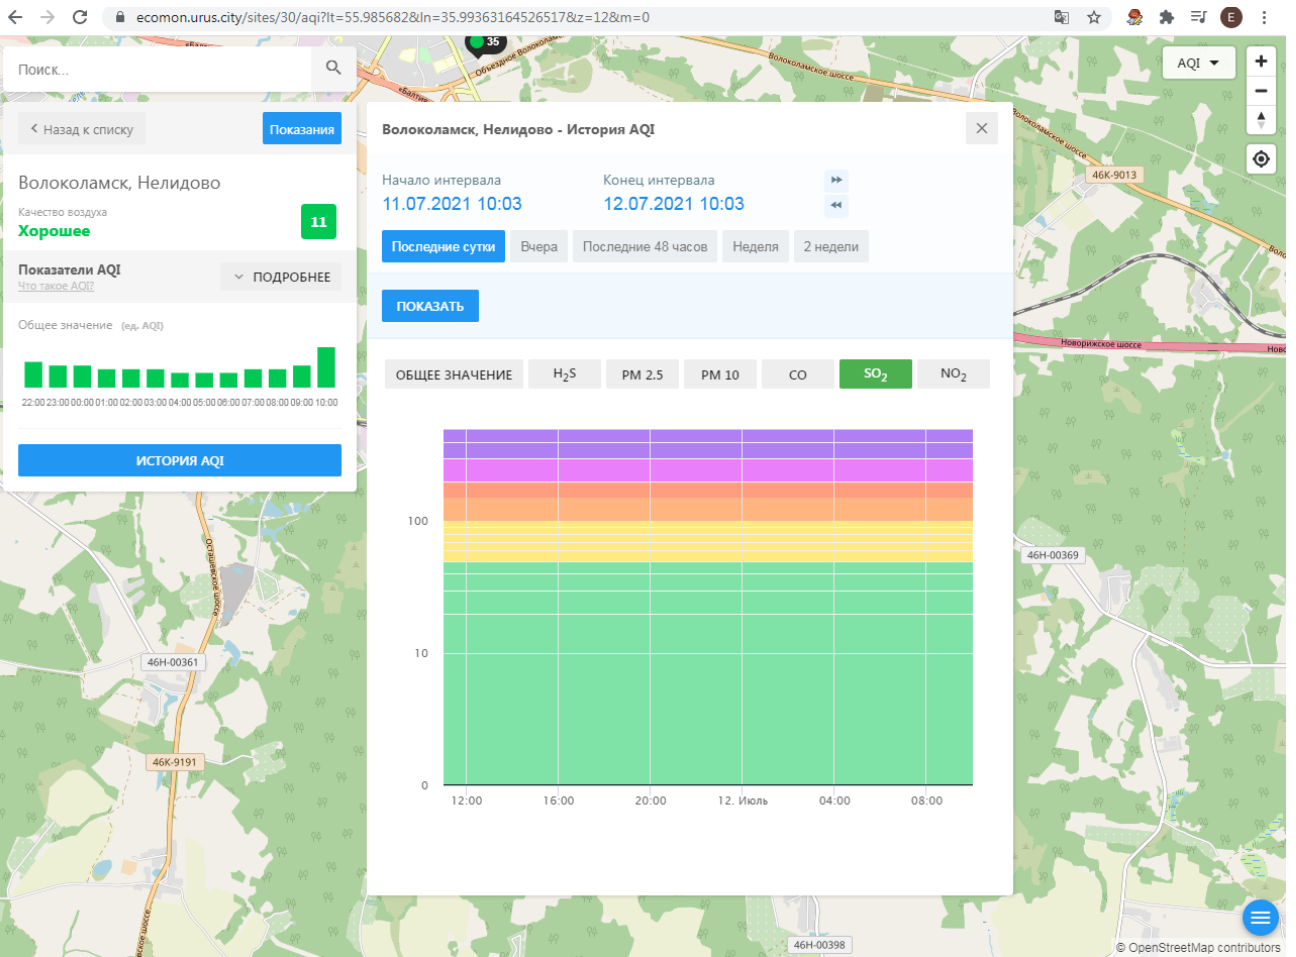

ecomon.urus.city/sites/30/aqi?lt=55.985682&ln=35.99363164526517&z=12&m=0

Поиск...

Волоколамск, Нелидово

Качество воздуха **Хорошее** 11

Показатели AQI
Что такое AQI? ПОДРОБНЕЕ

Общее значение (ед. AQI)

22:00 23:00 00:00 01:00 02:00 03:00 04:00 05:00 06:00 07:00 08:00 09:00 10:00

ИСТОРИЯ AQI

Волоколамск, Нелидово - История AQI

Начало интервала: 11.07.2021 10:03
Конец интервала: 12.07.2021 10:03

Последние сутки Вчера Последние 48 часов Неделя 2 недели

ПОКАЗАТЬ

ОБЩЕЕ ЗНАЧЕНИЕ H₂S PM 2.5 **PM 10** CO SO₂ NO₂

100
10
0

12:00 16:00 20:00 12. Июль 04:00 08:00

© OpenStreetMap contributors

Поиск...

Волоколамск, Нелидово

Качество воздуха **Хорошее** 11

Показатели AQI Что такое AQI? ПОДРОБНЕЕ

Общее значение (ед. AQI)