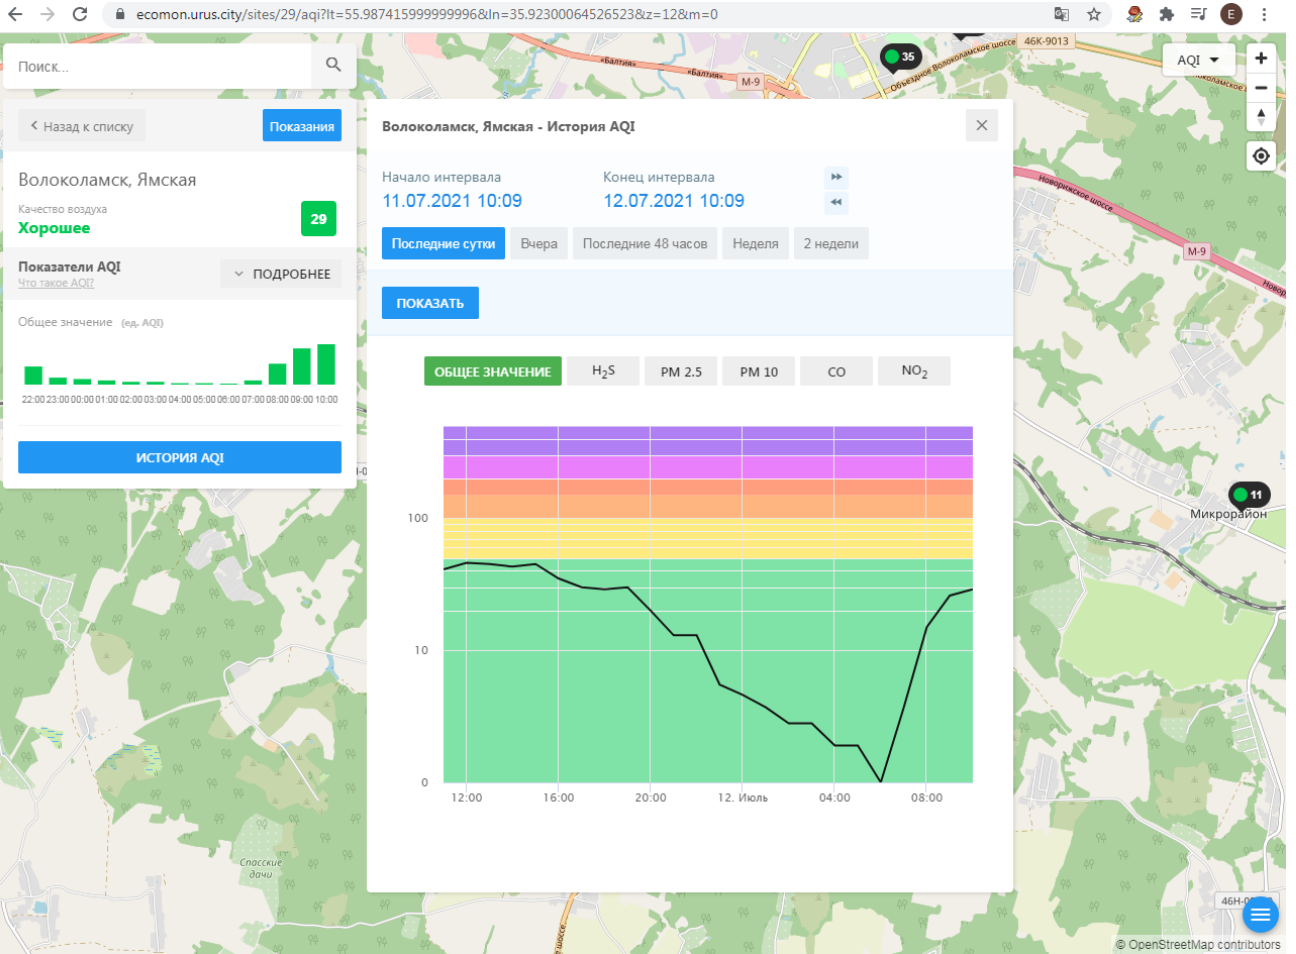

Волоколамск, Хлебозавод

Качество воздуха **Хорошее** 35

Показатели AQI Что такое AQI? ПОДРОБНЕЕ

Общее значение (ед. AQI)

ИСТОРИЯ AQI

Волоколамск, Хлебозавод - История AQI

Начало интервала: 11.07.2021 10:08 Конец интервала: 12.07.2021 10:08

Последние сутки Вчера Последние 48 часов Неделя 2 недели

ПОКАЗАТЬ

ОБЩЕЕ ЗНАЧЕНИЕ H₂S PM 2.5 PM 10 CO SO₂ **NO₂**

12:00 16:00 20:00 12. Июль 04:00 08:00

46Н-00361 Холстиково М-9 Микрорайон © OpenStreetMap contributors