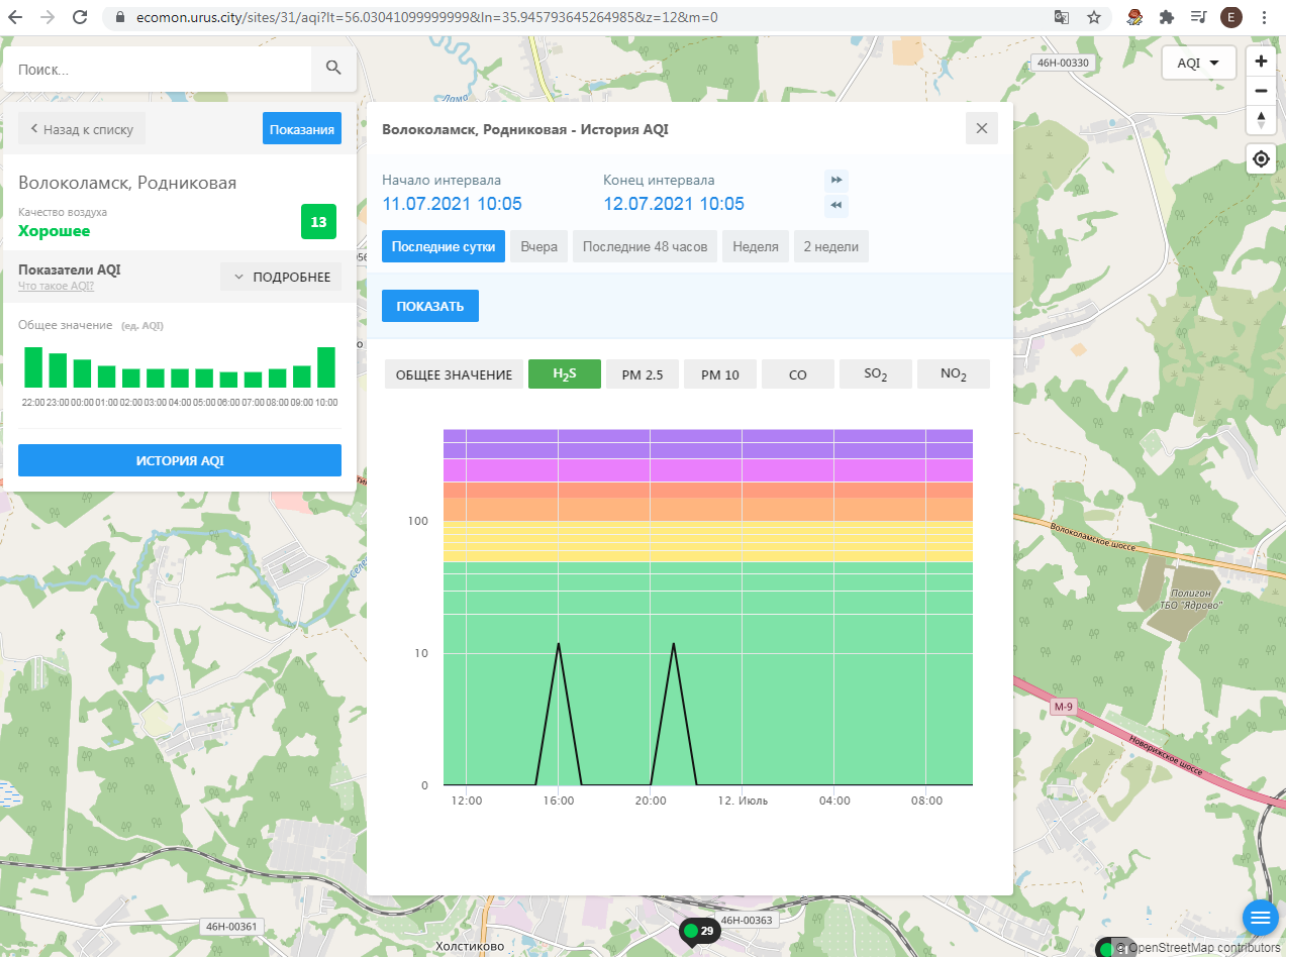

100
10
0

12:00 16:00 20:00 12. Июль 04:00 08:00

© OpenStreetMap contributors

Поиск...

Волоколамск, Нелидово

Качество воздуха **Хорошее** 11

Показатели AQI Что такое AQI? ПОДРОБНЕЕ

Общее значение (ед. AQI)

ИСТОРИЯ AQI

Волоколамск, Нелидово - История AQI

Начало интервала: 11.07.2021 10:03 Конец интервала: 12.07.2021 10:03

Последние сутки Вчера Последние 48 часов Неделя 2 недели

ПОКАЗАТЬ

ОБЩЕЕ ЗНАЧЕНИЕ H₂S PM 2.5 PM 10 CO SO₂ **NO₂**

12:00 16:00 20:00 12. Июль 04:00 08:00

© OpenStreetMap contributors

ecomon.urus.city/sites/31/aqi?lt=56.03041099999999&ln=35.945793645264985&z=12&m=0

Поиск...

Волоколамск, Родниковая

Качество воздуха **Хорошее** 13

Показатели AQI

Общее значение (ед. AQI)

ИСТОРИЯ AQI

Волоколамск, Родниковая - История AQI

Начало интервала: 11.07.2021 10:05

Конец интервала: 12.07.2021 10:05

Последние сутки | Вчера | Последние 48 часов | Неделя | 2 недели