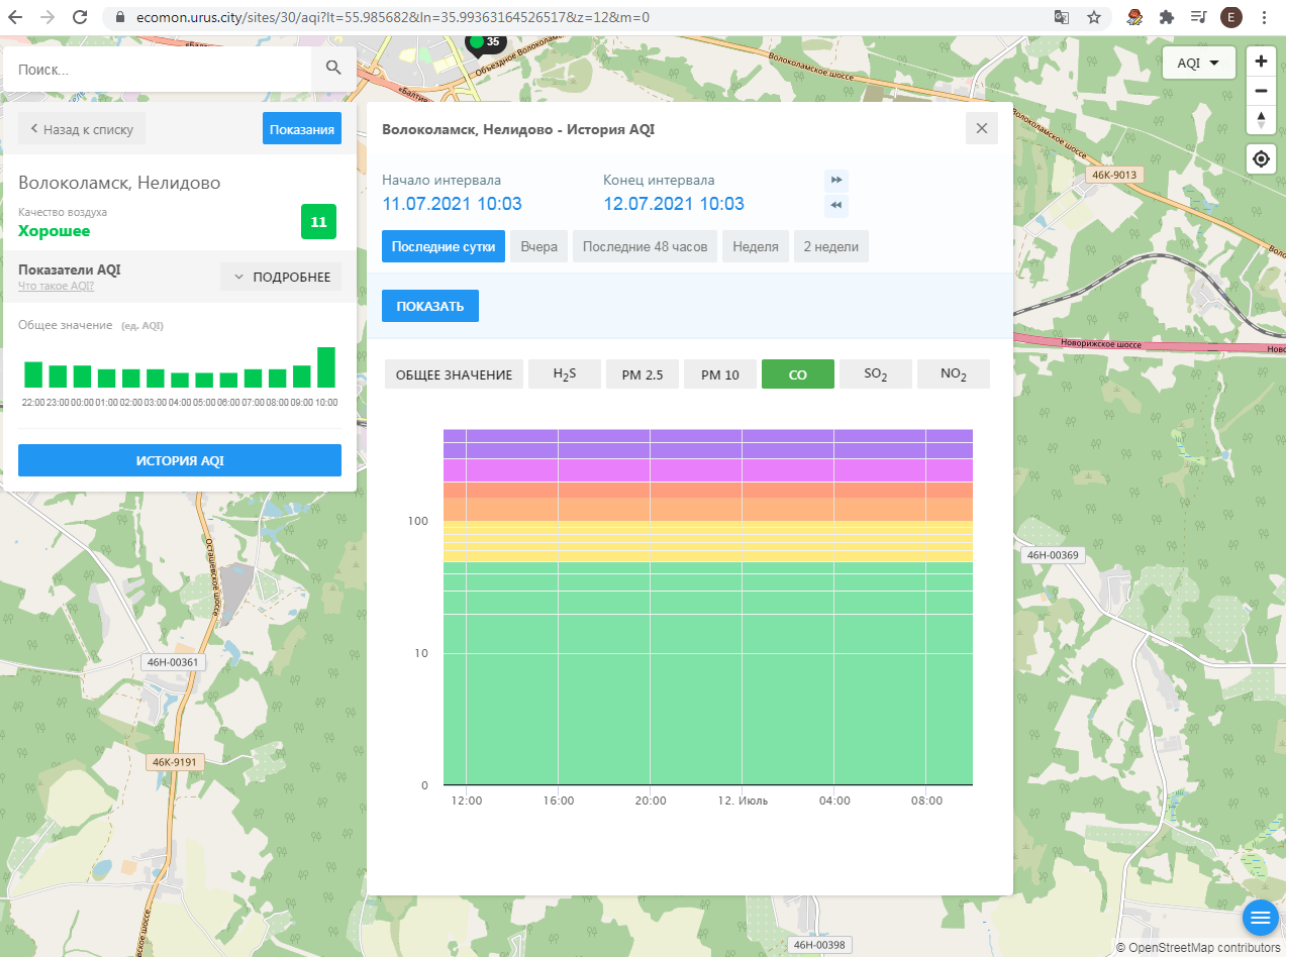

ecomon.urus.city/sites/30/aqi?lt=55.985682&ln=35.99363164526517&z=12&m=0

Поиск...

Волоколамск, Нелидово

Качество воздуха **Хорошее** 11

Показатели AQI
Что такое AQI? ПОДРОБНЕЕ

Общее значение (ед. AQI)

22:00 23:00 00:00 01:00 02:00 03:00 04:00 05:00 06:00 07:00 08:00 09:00 10:00

ИСТОРИЯ AQI

Волоколамск, Нелидово - История AQI

Начало интервала: 11.07.2021 10:03
Конец интервала: 12.07.2021 10:03

Последние сутки Вчера Последние 48 часов Неделя 2 недели

ПОКАЗАТЬ

ОБЩЕЕ ЗНАЧЕНИЕ H₂S PM 2.5 **PM 10** CO SO₂ NO₂

100
10
0

12:00 16:00 20:00 12. Июль 04:00 08:00

© OpenStreetMap contributors

Поиск...

Волоколамск, Нелидово

Качество воздуха **Хорошее** 11

Показатели AQI Что такое AQI? ПОДРОБНЕЕ

Общее значение (ед. AQI)