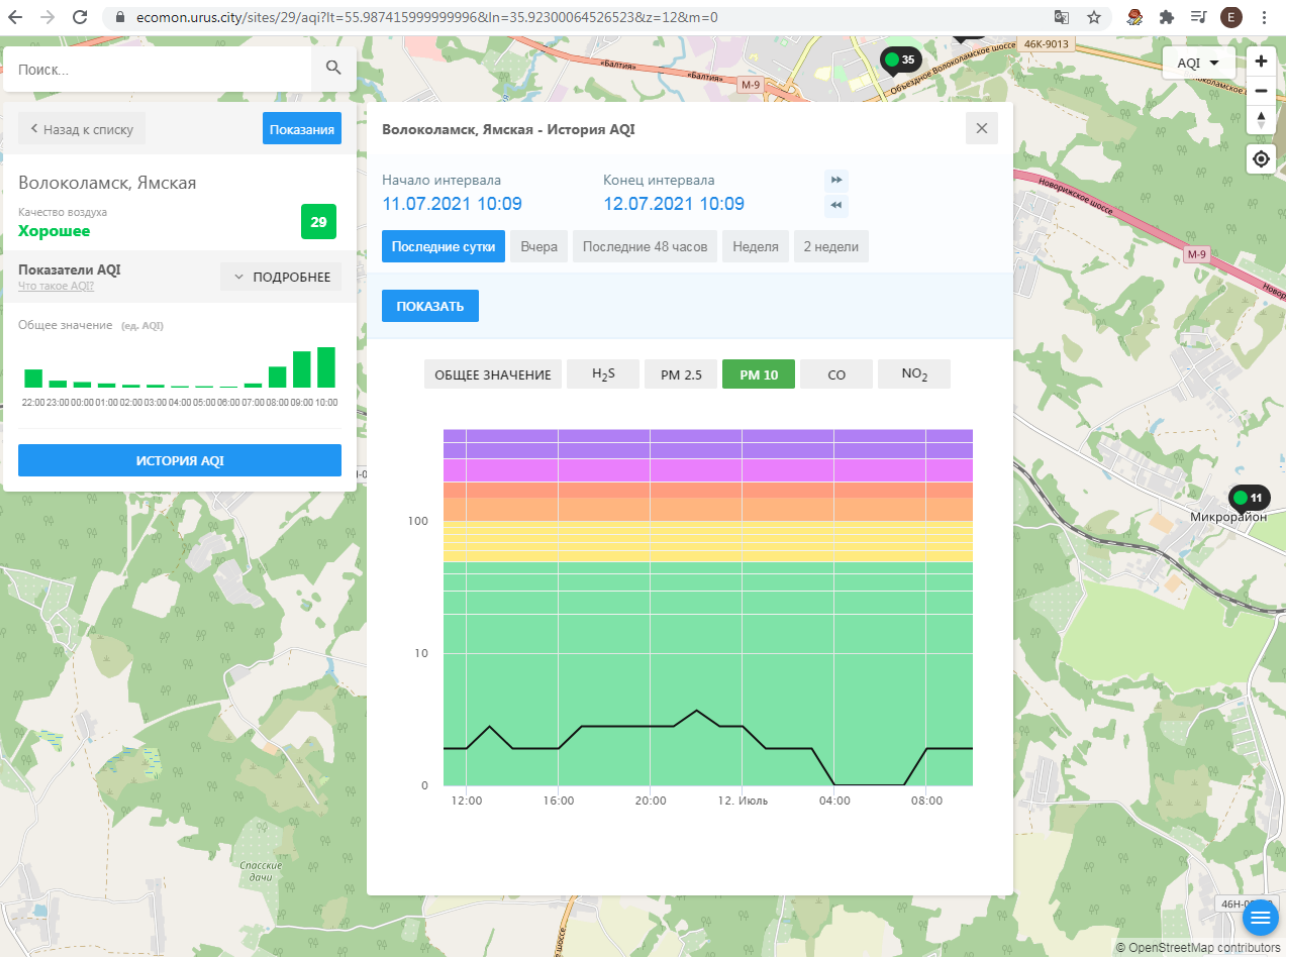

Волоколамск, Хлебозавод

Качество воздуха **Хорошее** 35

Показатели AQI Что такое AQI? ПОДРОБНЕЕ

Общее значение (ед. AQI)

ИСТОРИЯ AQI

Волоколамск, Хлебозавод - История AQI

Начало интервала: 11.07.2021 10:08 Конец интервала: 12.07.2021 10:08

Последние сутки Вчера Последние 48 часов Неделя 2 недели

ПОКАЗАТЬ

ОБЩЕЕ ЗНАЧЕНИЕ H₂S PM 2.5 PM 10 CO SO₂ **NO₂**

12:00 16:00 20:00 12. Июль 04:00 08:00

46Н-00361 Холстиково М-9 Микрорайон © OpenStreetMap contributors

Поиск...

← Назад к списку **Показания**

Волоколамск, Ямская
Качество воздуха **Хорошее** **29**

Показатели AQI
Что такое AQI? **ПОДРОБНЕЕ**

Общее значение (ед. AQI)

ИСТОРИЯ AQI

Волоколамск, Ямская - История AQI

Начало интервала: 11.07.2021 10:09
Конец интервала: 12.07.2021 10:09

Последние сутки | Вчера | Последние 48 часов | Неделя | 2 недели

ПОКАЗАТЬ

ОБЩЕЕ ЗНАЧЕНИЕ | H₂S | PM 2.5 | PM 10 | **CO** | NO₂

100
10
0