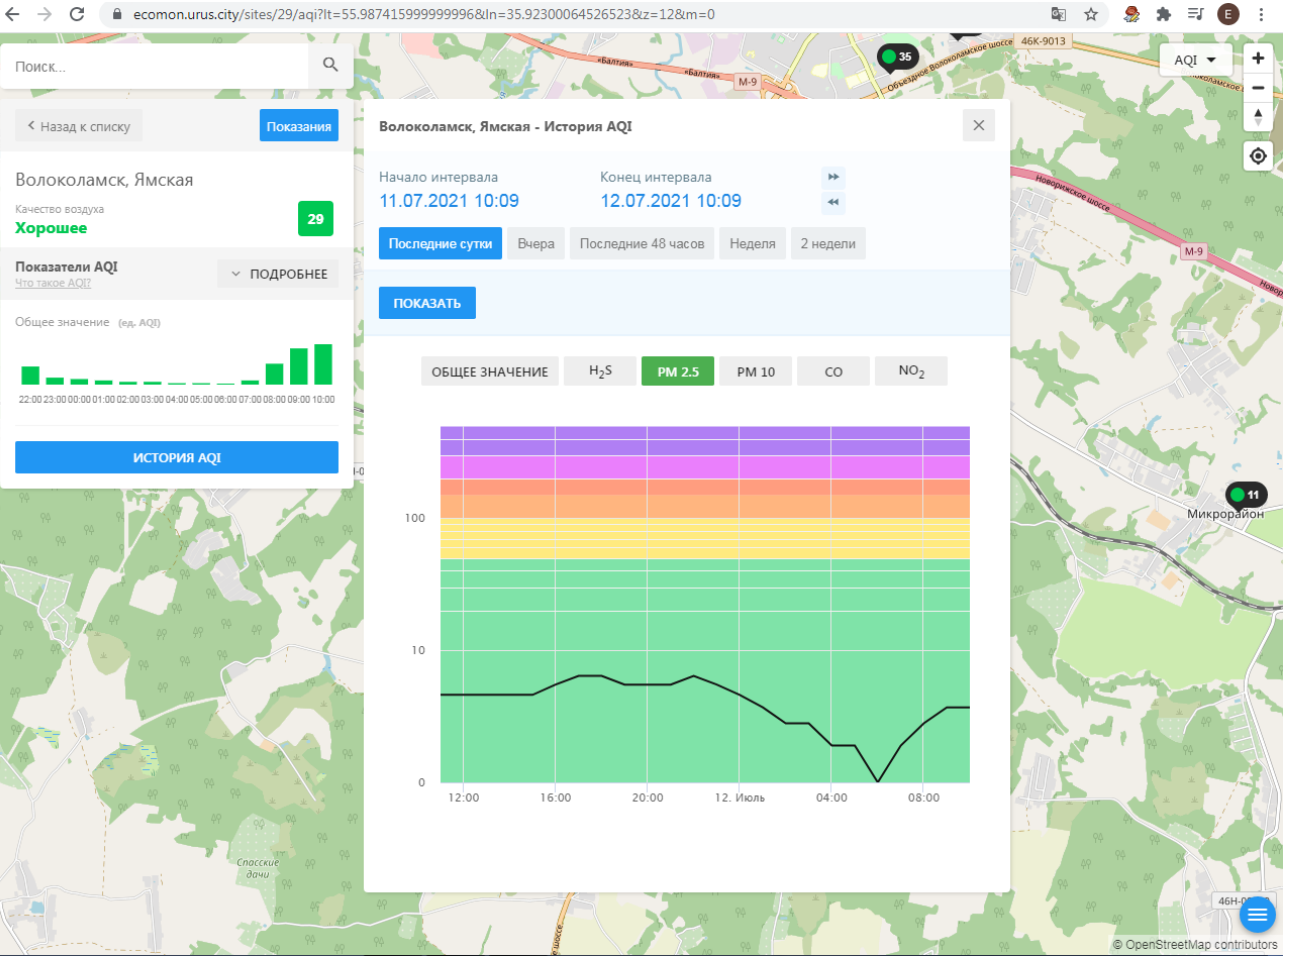

Волоколамск, Хлебозавод

Качество воздуха **Хорошее** 35

Показатели AQI Что такое AQI? ПОДРОБНЕЕ

Общее значение (ед. AQI)

ИСТОРИЯ AQI

Волоколамск, Хлебозавод - История AQI

Начало интервала: 11.07.2021 10:08 Конец интервала: 12.07.2021 10:08

Последние сутки Вчера Последние 48 часов Неделя 2 недели

ПОКАЗАТЬ

ОБЩЕЕ ЗНАЧЕНИЕ H₂S PM 2.5 PM 10 CO SO₂ **NO₂**

12:00 16:00 20:00 12. Июль 04:00 08:00

46Н-00361 Холстиково М-9 Микрорайон © OpenStreetMap contributors

Поиск...

← Назад к списку **Показания**

Волоколамск, Ямская
Качество воздуха **Хорошее** **29**

Показатели AQI
Что такое AQI? **ПОДРОБНЕЕ**

Общее значение (ед. AQI)

ИСТОРИЯ AQI

Волоколамск, Ямская - История AQI

Начало интервала: 11.07.2021 10:09
Конец интервала: 12.07.2021 10:09

Последние сутки | Вчера | Последние 48 часов | Неделя | 2 недели

ПОКАЗАТЬ

ОБЩЕЕ ЗНАЧЕНИЕ | H₂S | PM 2.5 | PM 10 | **CO** | NO₂

100
10
0