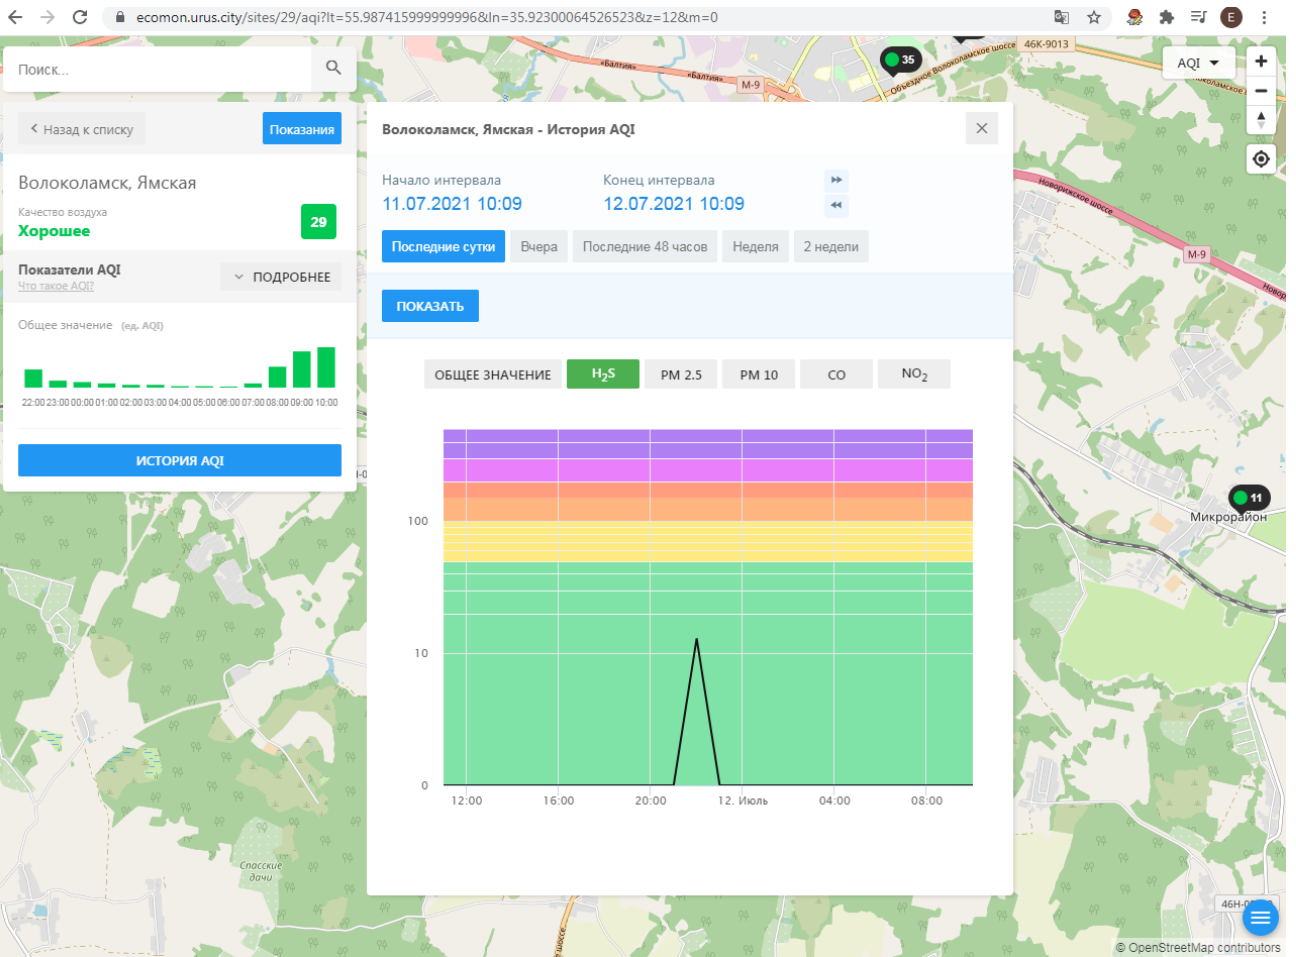

Волоколамск, Хлебозавод

Качество воздуха **Хорошее** 35

Показатели AQI Что такое AQI? ПОДРОБНЕЕ

Общее значение (ед. AQI)

ИСТОРИЯ AQI

Волоколамск, Хлебозавод - История AQI

Начало интервала: 11.07.2021 10:08 Конец интервала: 12.07.2021 10:08

Последние сутки Вчера Последние 48 часов Неделя 2 недели

ПОКАЗАТЬ

ОБЩЕЕ ЗНАЧЕНИЕ H₂S PM 2.5 PM 10 CO SO₂ **NO₂**

12:00 16:00 20:00 12. Июль 04:00 08:00

46Н-00361 Холстиково М-9 Микрорайон © OpenStreetMap contributors

Поиск...

← Назад к списку **Показания**

Волоколамск, Ямская
Качество воздуха **Хорошее** **29**

Показатели AQI
Что такое AQI? **ПОДРОБНЕЕ**

Общее значение (ед. AQI)

ИСТОРИЯ AQI

Волоколамск, Ямская - История AQI

Начало интервала: 11.07.2021 10:09
Конец интервала: 12.07.2021 10:09

Последние сутки | Вчера | Последние 48 часов | Неделя | 2 недели

ПОКАЗАТЬ

ОБЩЕЕ ЗНАЧЕНИЕ | H₂S | PM 2.5 | PM 10 | **CO** | NO₂

100
10
0